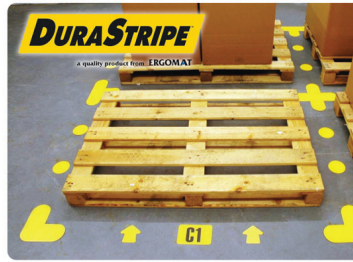

### DURASTRIPE

DURASTRIPE är den enklaste, snabbaste och billigaste lösningen för golvmarkering av industriella golv. Hållbarheten och det stora utbudet i DuraStripes program gör det till den enda kompletta lösningen av golvmarkeringar som finns på marknaden idag. Den har 2-års garanti och en enkel och snabb peel-&-stick installation. Ingen torktid, härdningstid, eller stopptid på grund av lukt eller efterarbeten som städning mm.